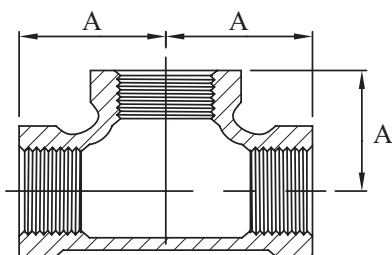

Stainless Steel Plug

316 '150lb' Stainless Steel Plug			
AAP CODE	IMPERIAL SIZE	A	APPROX KG/PC
SSP06	1/8	17	0.01
SSP08	1/4	18	0.01
SSP10	3/8	20	0.02
SSP15	1/2	21.5	0.03
SSP20	3/4	24.5	0.07
SSP25	1	27	0.09
SSP32	1 1/4	29	0.13
SSP40	1 1/2	31	0.16
SSP50	2	35	0.25
SSP65	2 1/2	40	0.53
SSP80	3	44	0.73
SSP100	4	45	1.2

Stainless Steel Equal Tees

316 '150lb' Stainless Steel Equal Tees			
AAP CODE	IMPERIAL SIZE	A	APPROX KG/PC
SST06	1/8	17	0.03
SST08	1/4	19	0.04
SST10	3/8	23	0.06
SST15	1/2	27	0.09
SST20	3/4	32	0.13
SST25	1	38	0.24
SST32	1 1/4	45	0.36
SST40	1 1/2	48	0.44
SST50	2	57	0.64
SST65	2 1/2	69	1.25
SST80	3	78	1.59
SST100	4	96	3.98