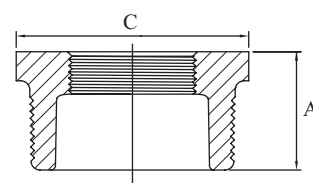

Stainless Steel Bushes

316 '150lb' Stainless Steel Bushes				
AAP CODE	IMPERIAL SIZE	A	C	APPROX KG/PC
SSB0806	1/4 x 1/8	17	15	0.01
SSB1008	3/8 x 1/4	20.5	22	0.03
SSB1508	1/2 x 1/4	18	23	0.02
SSB1510	1/2 x 3/8	21	23	0.03
SSB2008	3/4 x 1/4	21	28	0.03
SSB2010	3/4 x 3/8	21	28	0.03
SSB2015	3/4 x 1/2	26	28	0.06
SSB2510	1 x 3/8	26	35	0.09
SSB2515	1 x 1/2	26	35	0.09
SSB2520	1 x 3/4	26	35	0.07
SSB3215	1 1/4 x 1/2	29	44	0.17
SSB3220	1 1/4 x 3/4	29	44	0.14
SSB3225	1 1/4 x 1	29	44	0.11
SSB4020	1 1/2 x 3/4	31	50	0.20
SSB4025	1 1/2 x 1	31	50	0.18
SSB4032	1 1/2 x 1 1/4	31	50	0.12
SSB5020	2 x 3/4	37	61	0.41
SSB5025	2 x 1	37	61	0.35
SSB5032	2 x 1 1/4	35	61	0.30
SSB5040	2 x 1 1/2	35	61	0.24
SSB6540	2 1/2 x 1 1/2	38	80	0.60
SSB6550	2 1/2 x 2	39	80	0.49
SSB8040	3 x 1 1/2	42	92	0.97
SSB8050	3 x 2	42	92	0.85
SSB8065	3 x 2 1/2	42	92	0.71
SSB10050	4 x 2	49	116	1.62
SSB10065	4 x 2 1/2	49	116	1.35
SSB10080	4 x 3	49	116	1.28

Stainless Steel Barrel Nipples

316 '150lb' Stainless Steel Barrel Nipples			
AAP CODE	SIZE IMPERIAL	A	APPROX KG/PC
SSBN08	1/4	39.5	0.02
SSBN10	3/8	39.5	0.03
SSBN15	1/2	60	0.06
SSBN20	3/4	60	0.09
SSBN25	1	60	0.12
SSBN32	1 1/4	79.5	0.23
SSBN40	1 1/2	79.5	0.26
SSBN50	2	99	0.45
SSBN65	2 1/2	100	0.70
SSBN80	3	120	1.19
SSBN100	4	151	1.85