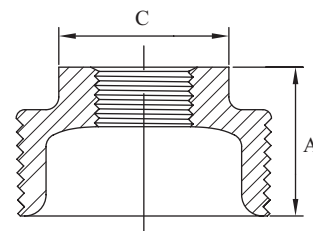

Stainless Steel Bushes

316 '150lb' Stainless Steel Bushes				
AAP CODE	IMPERIAL SIZE	A	C	APPROX KG/PC
SSB0806	1/4 x 1/8	17	15	0.01
SSB1008	3/8 x 1/4	20.5	22	0.03
SSB1508	1/2 x 1/4	18	23	0.02
SSB1510	1/2 x 3/8	21	23	0.03
SSB2008	3/4 x 1/4	21	28	0.03
SSB2010	3/4 x 3/8	21	28	0.03
SSB2015	3/4 x 1/2	26	28	0.06
SSB2510	1 x 3/8	26	35	0.09
SSB2515	1 x 1/2	26	35	0.09
SSB2520	1 x 3/4	26	35	0.07
SSB3215	1 1/4 x 1/2	29	44	0.17
SSB3220	1 1/4 x 3/4	29	44	0.14
SSB3225	1 1/4 x 1	29	44	0.11
SSB4020	1 1/2 x 3/4	31	50	0.20
SSB4025	1 1/2 x 1	31	50	0.18
SSB4032	1 1/2 x 1 1/4	31	50	0.12
SSB5020	2 x 3/4	37	61	0.41
SSB5025	2 x 1	37	61	0.35
SSB5032	2 x 1 1/4	35	61	0.30
SSB5040	2 x 1 1/2	35	61	0.24
SSB6540	2 1/2 x 1 1/2	38	80	0.60
SSB6550	2 1/2 x 2	39	80	0.49
SSB8040	3 x 1 1/2	42	92	0.97
SSB8050	3 x 2	42	92	0.85
SSB8065	3 x 2 1/2	42	92	0.71
SSB10050	4 x 2	49	116	1.62
SSB10065	4 x 2 1/2	49	116	1.35
SSB10080	4 x 3	49	116	1.28

Stainless Steel Barrel Nipples

316 '150lb' Stainless Steel Barrel Nipples			
AAP CODE	SIZE IMPERIAL	A	APPROX KG/PC
SSBN08	1/4	39.5	0.02
SSBN10	3/8	39.5	0.03
SSBN15	1/2	60	0.06
SSBN20	3/4	60	0.09
SSBN25	1	60	0.12
SSBN32	1 1/4	79.5	0.23
SSBN40	1 1/2	79.5	0.26
SSBN50	2	99	0.45
SSBN65	2 1/2	100	0.70
SSBN80	3	120	1.19
SSBN100	4	151	1.85